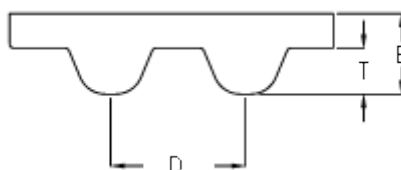

Varenummer: 602932750396
Beskrivelse: Gates tandrem POWERGRIP®
GTX 1600 8MX 20

Mål

Antal tænder	= 200
Bredde	= 20
D (Deling)	= 8
Højde B mm	= 5.6
Højde T mm	= 3.4
Længde	= 1600
Type	= 1600 8MX 20